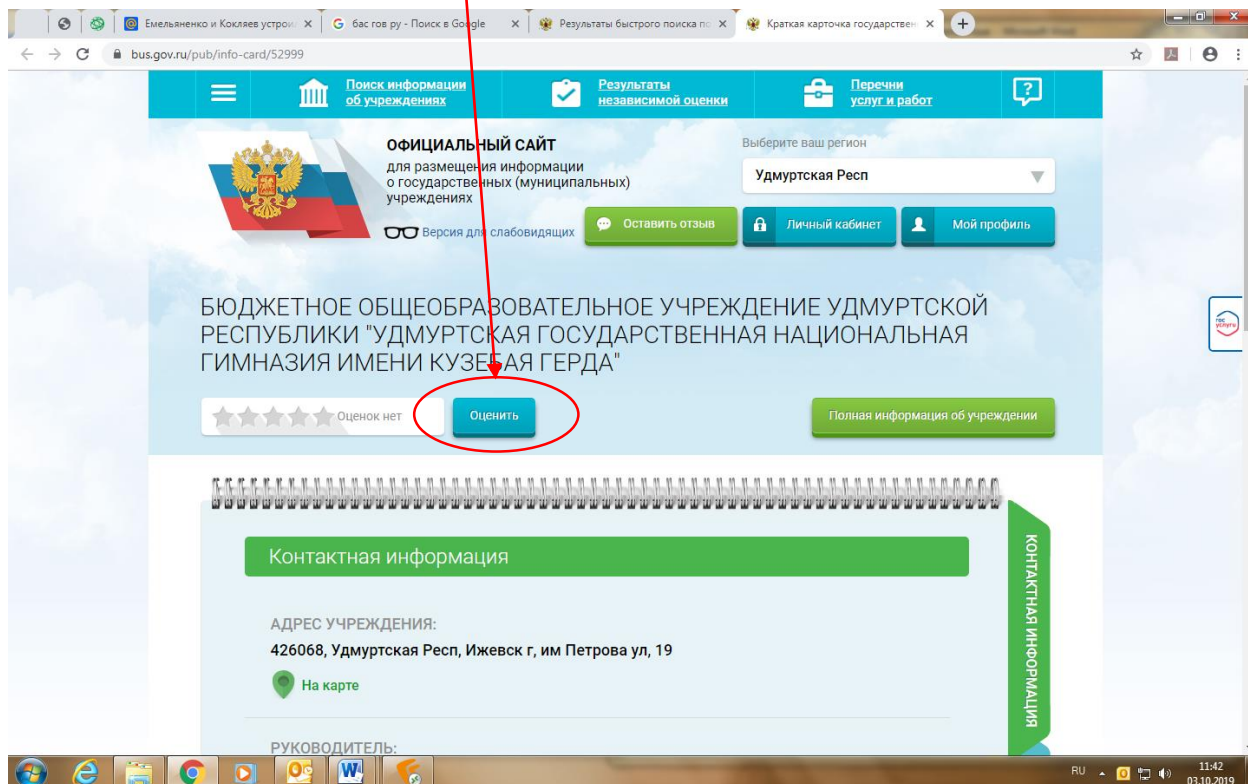

ШАГ 5. Выбрать вкладку «Оценить»