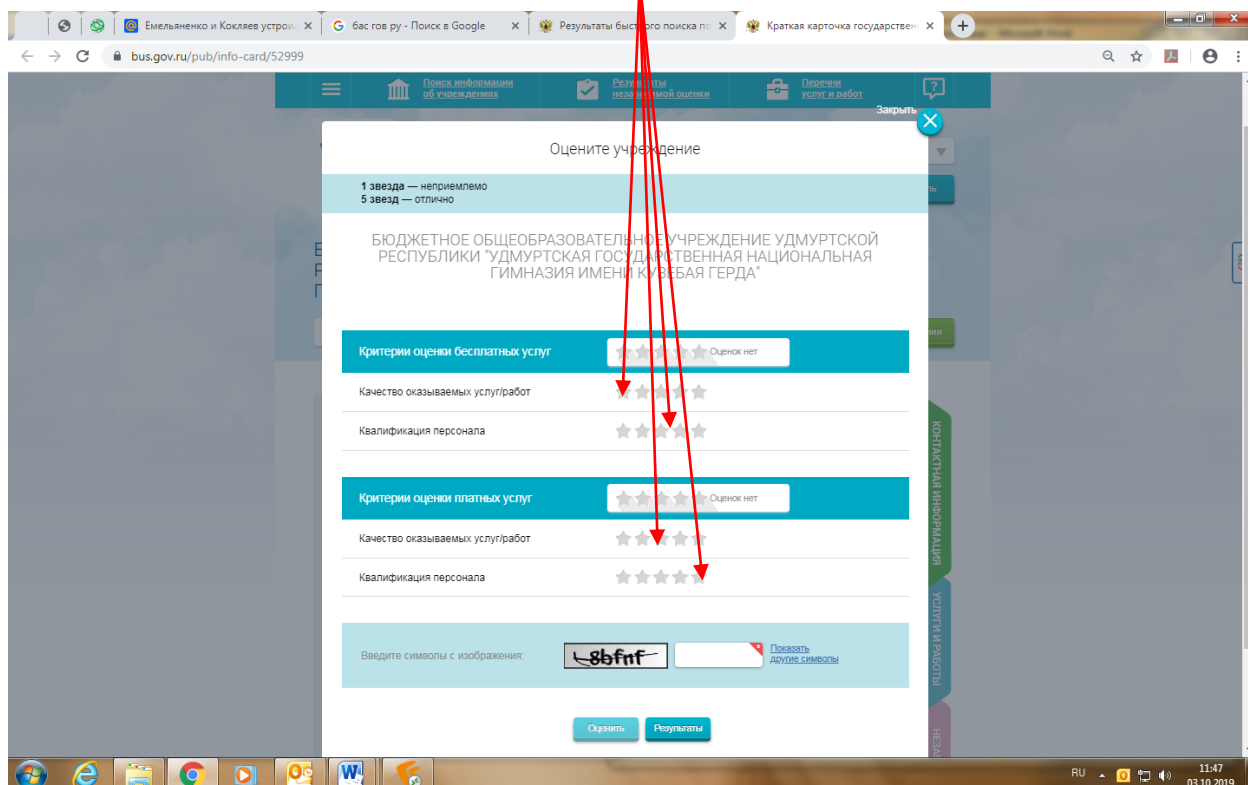

ШАГ 6. В появившемся окне поставить оценку (по шкале от 1 до 5)