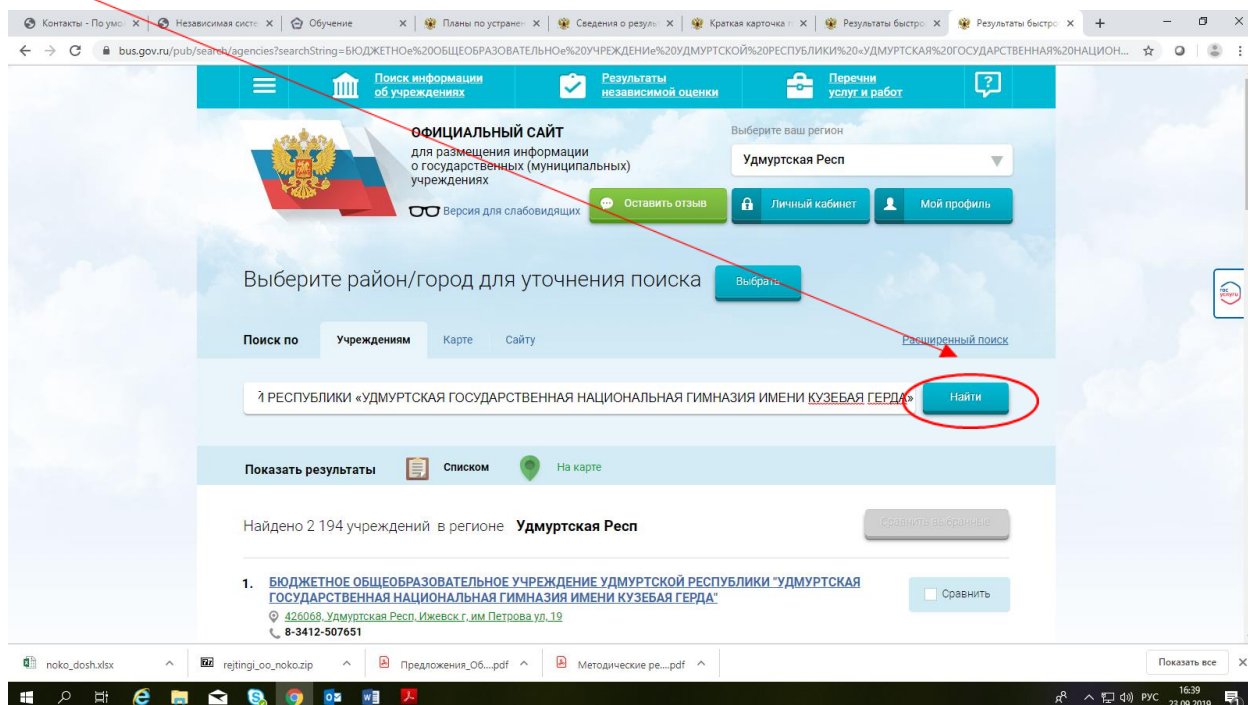

Для того чтобы оценить учреждение необходимо:

ШАГ 1. Зайти на сайт [www.bus.gov.ru](http://www.bus.gov.ru)

ШАГ 2. Выбрать регион

**ШАГ 3.** В строке поиска набрать наименование образовательной организации (например, БЮДЖЕТНОЕ ОБЩЕОБРАЗОВАТЕЛЬНОЕ УЧРЕЖДЕНИЕ УДМУРТСКОЙ РЕСПУБЛИКИ «УДМУРТСКАЯ ГОСУДАРСТВЕННАЯ НАЦИОНАЛЬНАЯ ГИМНАЗИЯ ИМЕНИ КУЗЕБАЯ ГЕРДА») и нажимаем кнопку «найти»

**ШАГ 4.** Открыть страницу сайта образовательной организации