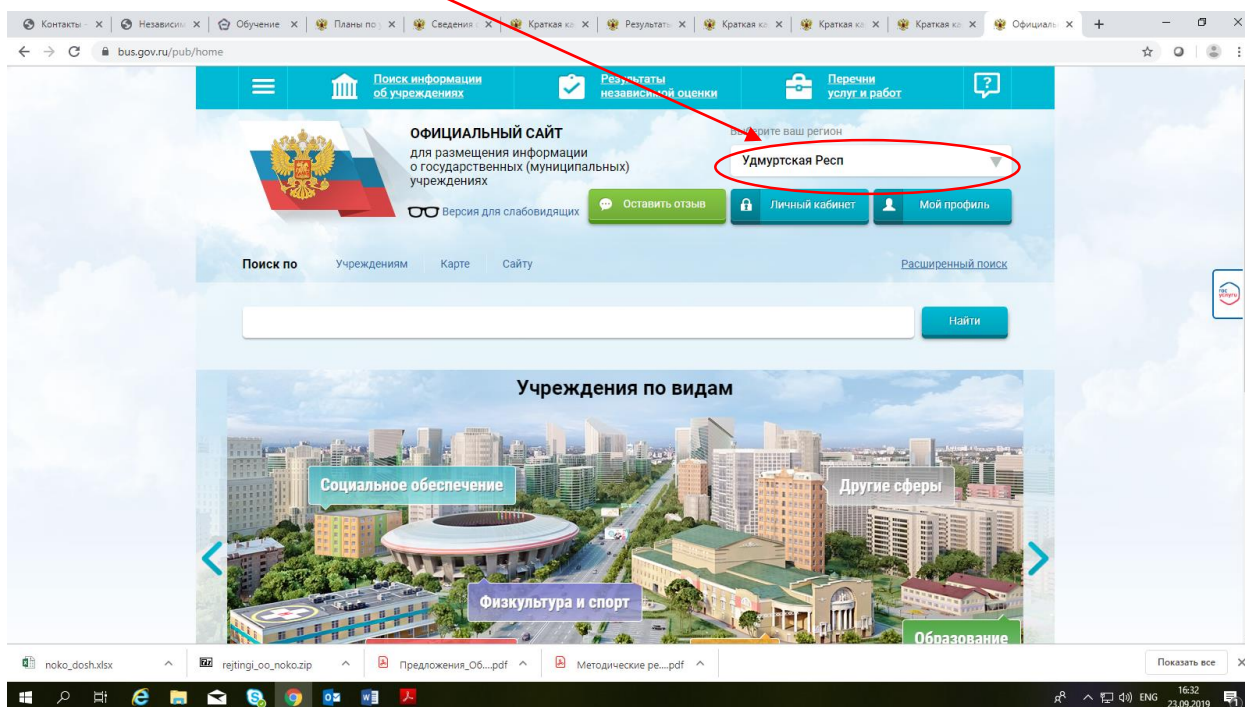

Для того чтобы оценить учреждение необходимо:

ШАГ 1. Зайти на сайт [www.bus.gov.ru](http://www.bus.gov.ru)

ШАГ 2. Выбрать регион

**ШАГ 3.** В строке поиска набрать наименование образовательной организации (например, БЮДЖЕТНОЕ ОБЩЕОБРАЗОВАТЕЛЬНОЕ УЧРЕЖДЕНИЕ УДМУРТСКОЙ РЕСПУБЛИКИ «УДМУРТСКАЯ ГОСУДАРСТВЕННАЯ НАЦИОНАЛЬНАЯ ГИМНАЗИЯ ИМЕНИ КУЗЕБАЯ ГЕРДА») и нажимаем кнопку «найти»

**ШАГ 4.** Открыть страницу сайта образовательной организации