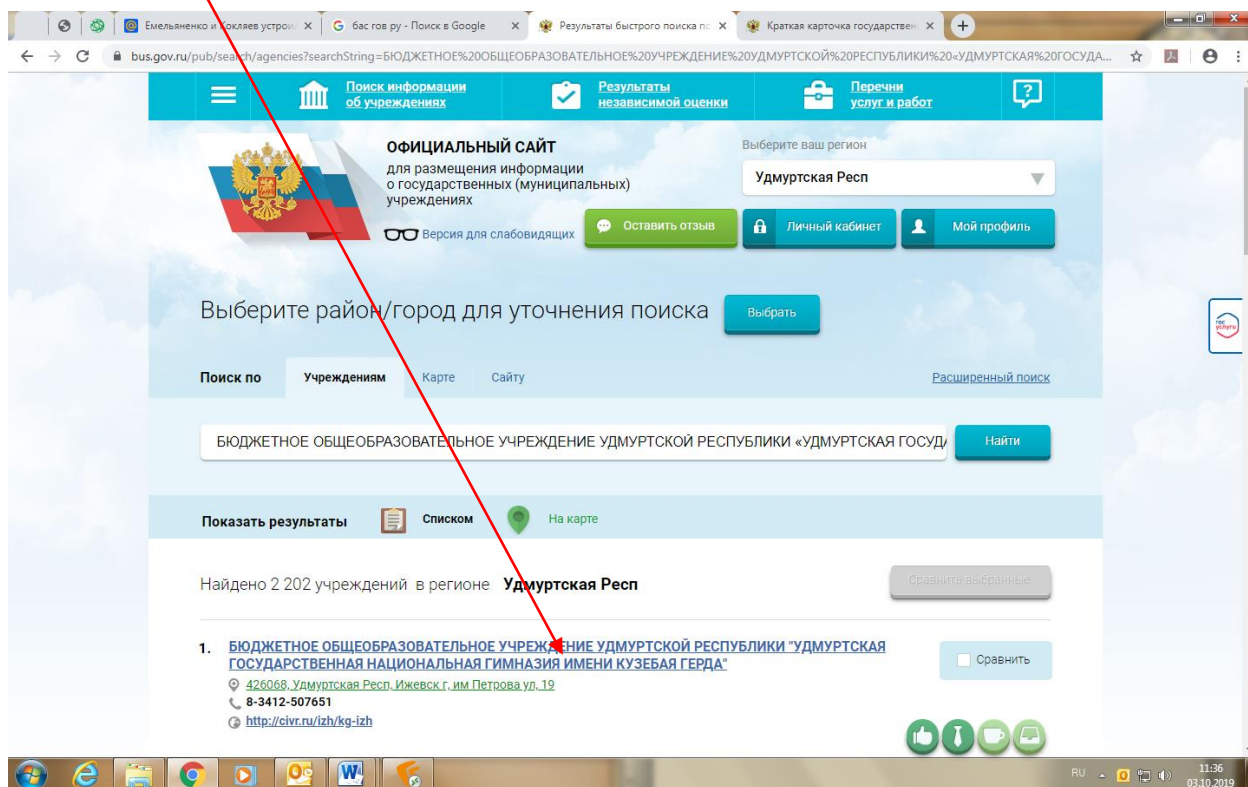

Для того чтобы оценить учреждение необходимо:

ШАГ 1. Зайти на сайт [www.bus.gov.ru](http://www.bus.gov.ru)

ШАГ 2. Выбрать регион

**ШАГ 3.** В строке поиска набрать наименование образовательной организации (например, БЮДЖЕТНОЕ ОБЩЕОБРАЗОВАТЕЛЬНОЕ УЧРЕЖДЕНИЕ УДМУРТСКОЙ РЕСПУБЛИКИ «УДМУРТСКАЯ ГОСУДАРСТВЕННАЯ НАЦИОНАЛЬНАЯ ГИМНАЗИЯ ИМЕНИ КУЗЕБАЯ ГЕРДА») и нажимаем кнопку «найти»

**ШАГ 4.** Открыть страницу сайта образовательной организации